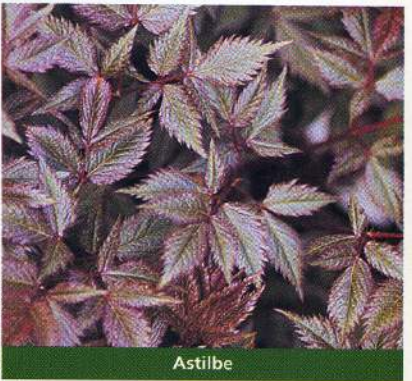

Texte: Albert Mondor

JEAN-CLAUDE HURNI

DANIEL FORTIN

JEAN-CLAUDE HURNI

DANIEL FORTIN

Coléus

Fougère peinte
(*Athyrium niponicum* 'Pictum')

Graminée (*Imperata cylindrica* 'Rubra')